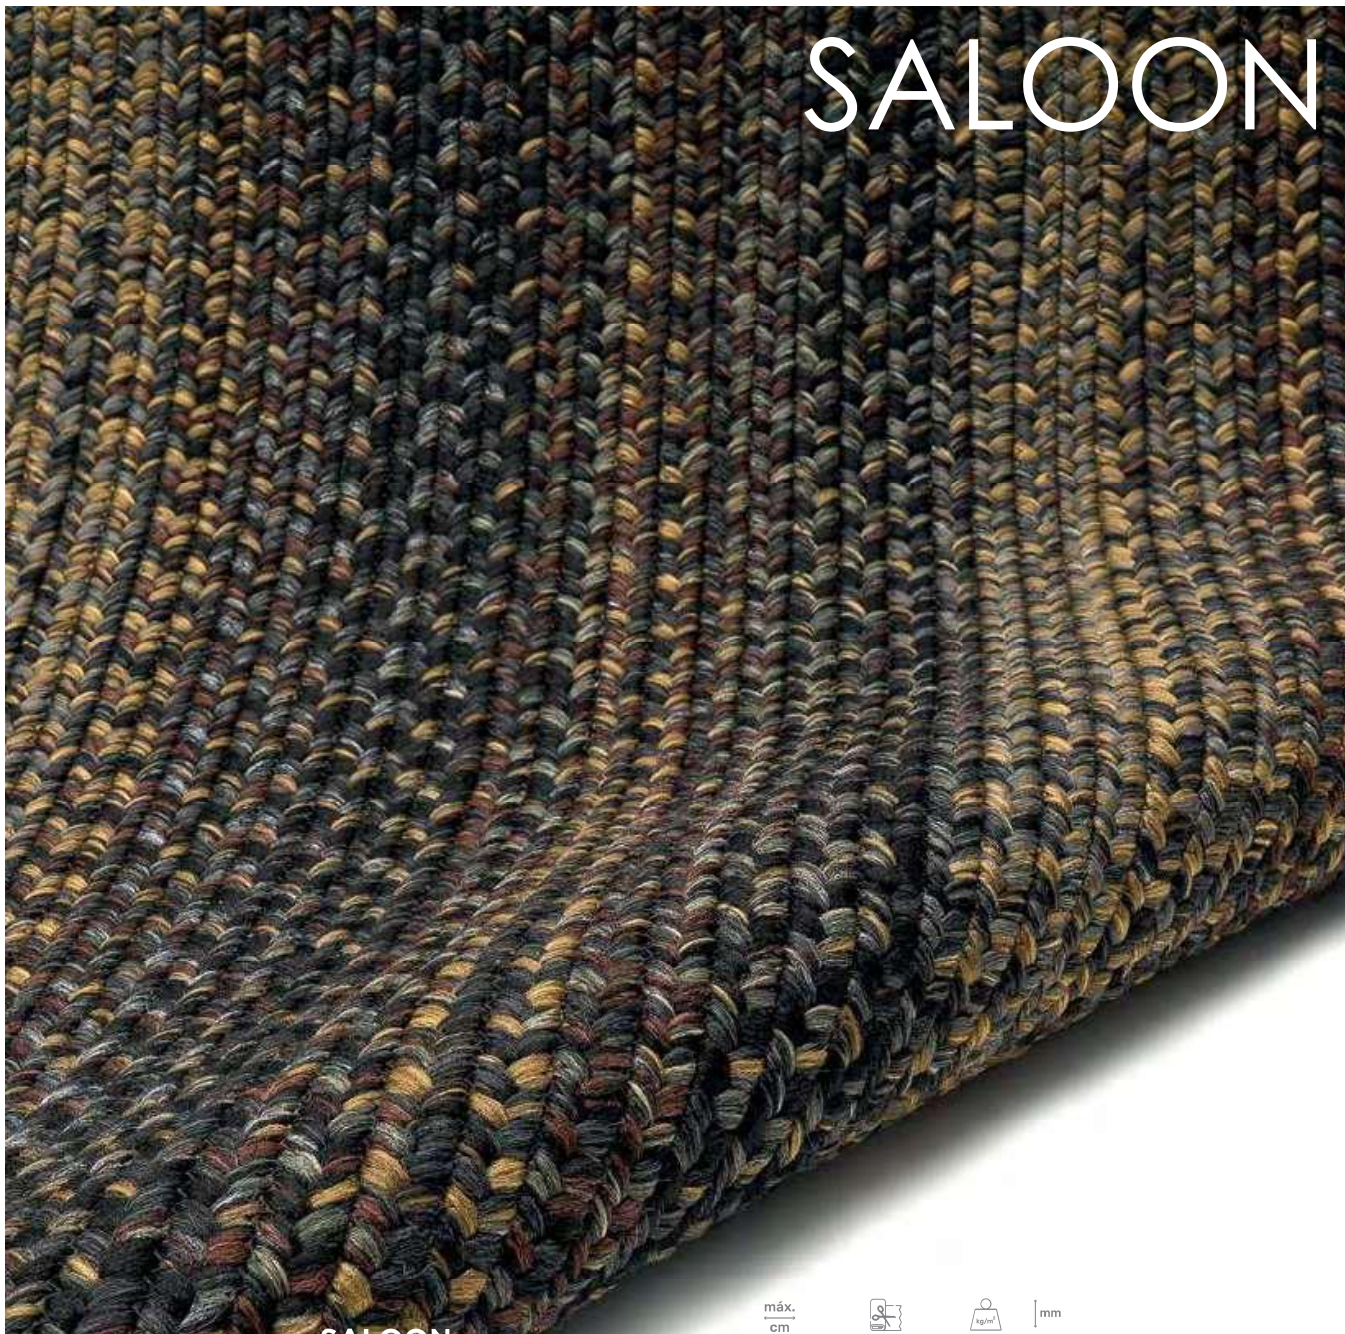

100% PP

3,10

mm

11

ROYAL

SALOON

SALOON

máx.
cm