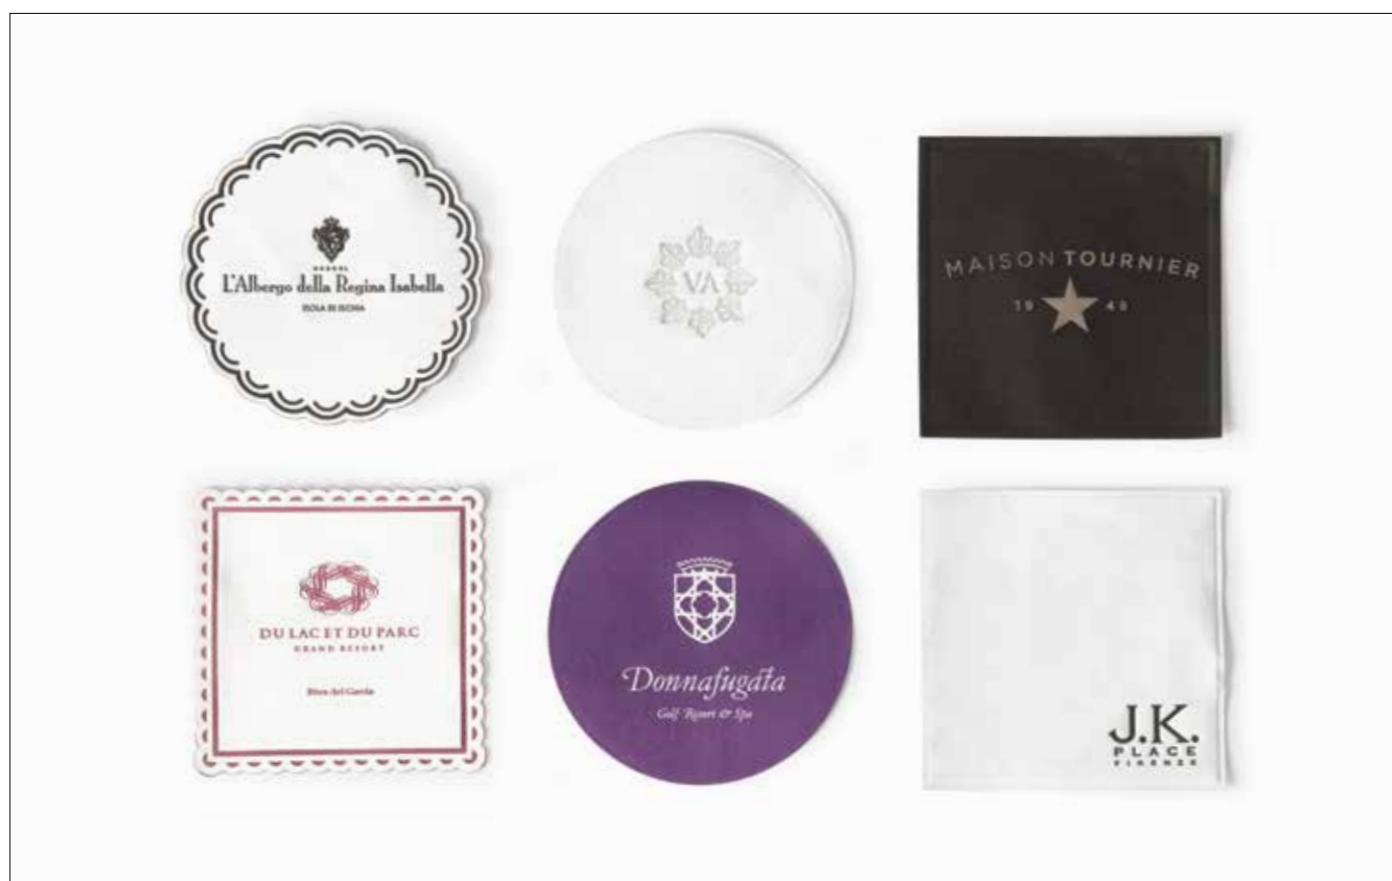

B001806N-B001834N

Sottobicchiere

Coaster

Forma:
B001806N - rotondo Ø cm 9
B001834N - quadrato cm 9 x 9
Materiali: ovatta di cellulosa
Bordo: cappettato o liscio
Personalizzazione: stampa offset, a caldo, a secco
Dettagli: 12 veli senza foglio paraffinato
B001701 - versione neutra, Ø cm 9 - 12 veli senza foglio paraffinato
Opzioni:
LBAEMP13504 - Ø cm 9, 8 veli senza foglio paraffinato

Shape:
B001806N - round Ø 3,5"
B001834N - square 3,5" x 3,5"
Materiali: cellulose paper
Trim: scalloped or smooth
Customization: offset, hot or blind printing
Dettagli: 12-ply without wax paper
B001701 - neutral version, Ø 3,5" - 12-ply without wax paper
Options:
LBAEMP13504 - Ø 3,5", 8-ply without wax paper

LBAEMP13510 - Ø cm 8,5 - cm 8,5 x 8,5
5 veli con foglio laminato e stampa flessografica

LBAEMP13510 - Ø 3,3" - 3,3" x 3,3"
5-ply with PE-lamination and flexographic printing