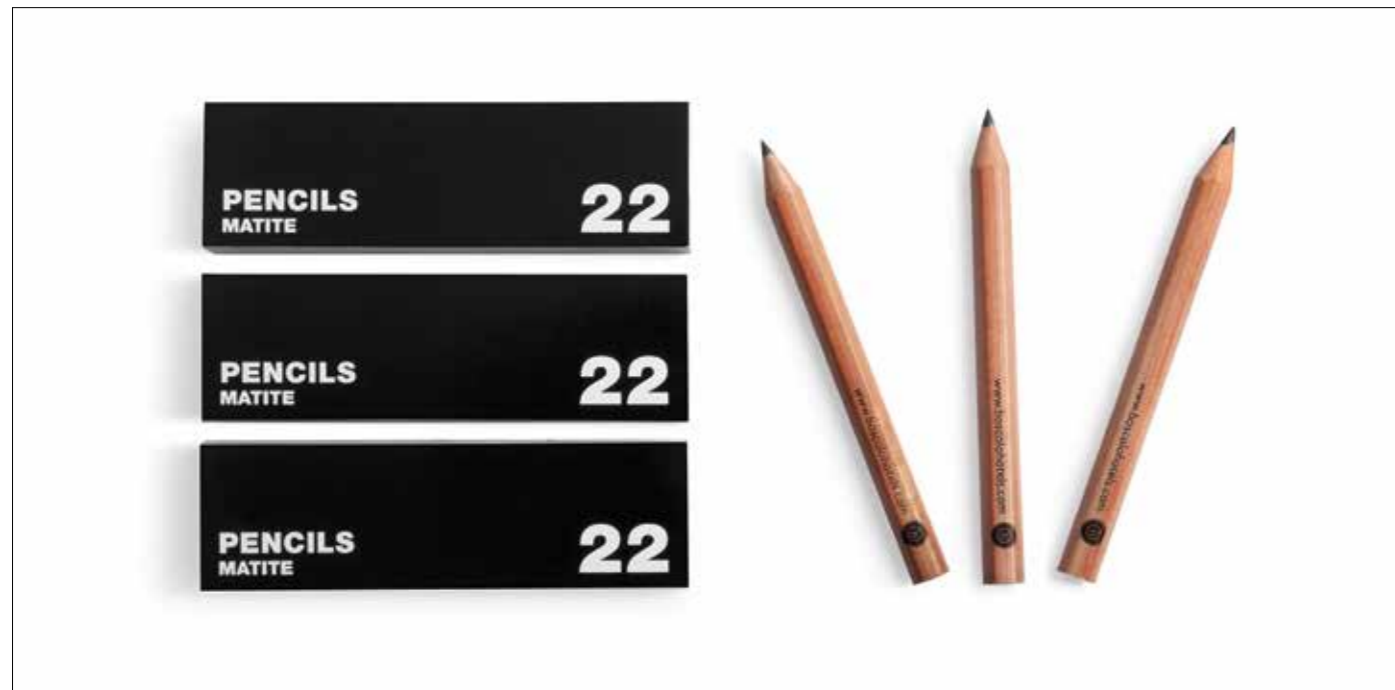

LBA20122N

3 mezze matite in scatola cartoncino

3 half pencils in cardboard paper box

Dimensioni: cm 2,7 x 1,2 x 9
Personalizzazione: stampa litografica, a caldo o a secco
Dettagli: mezze matite senza gomma

Dimensioni: 1,06" x 0,47" x 3,54"
Customization: offset, hot or blind printing
Dettagli: half pencils without eraser