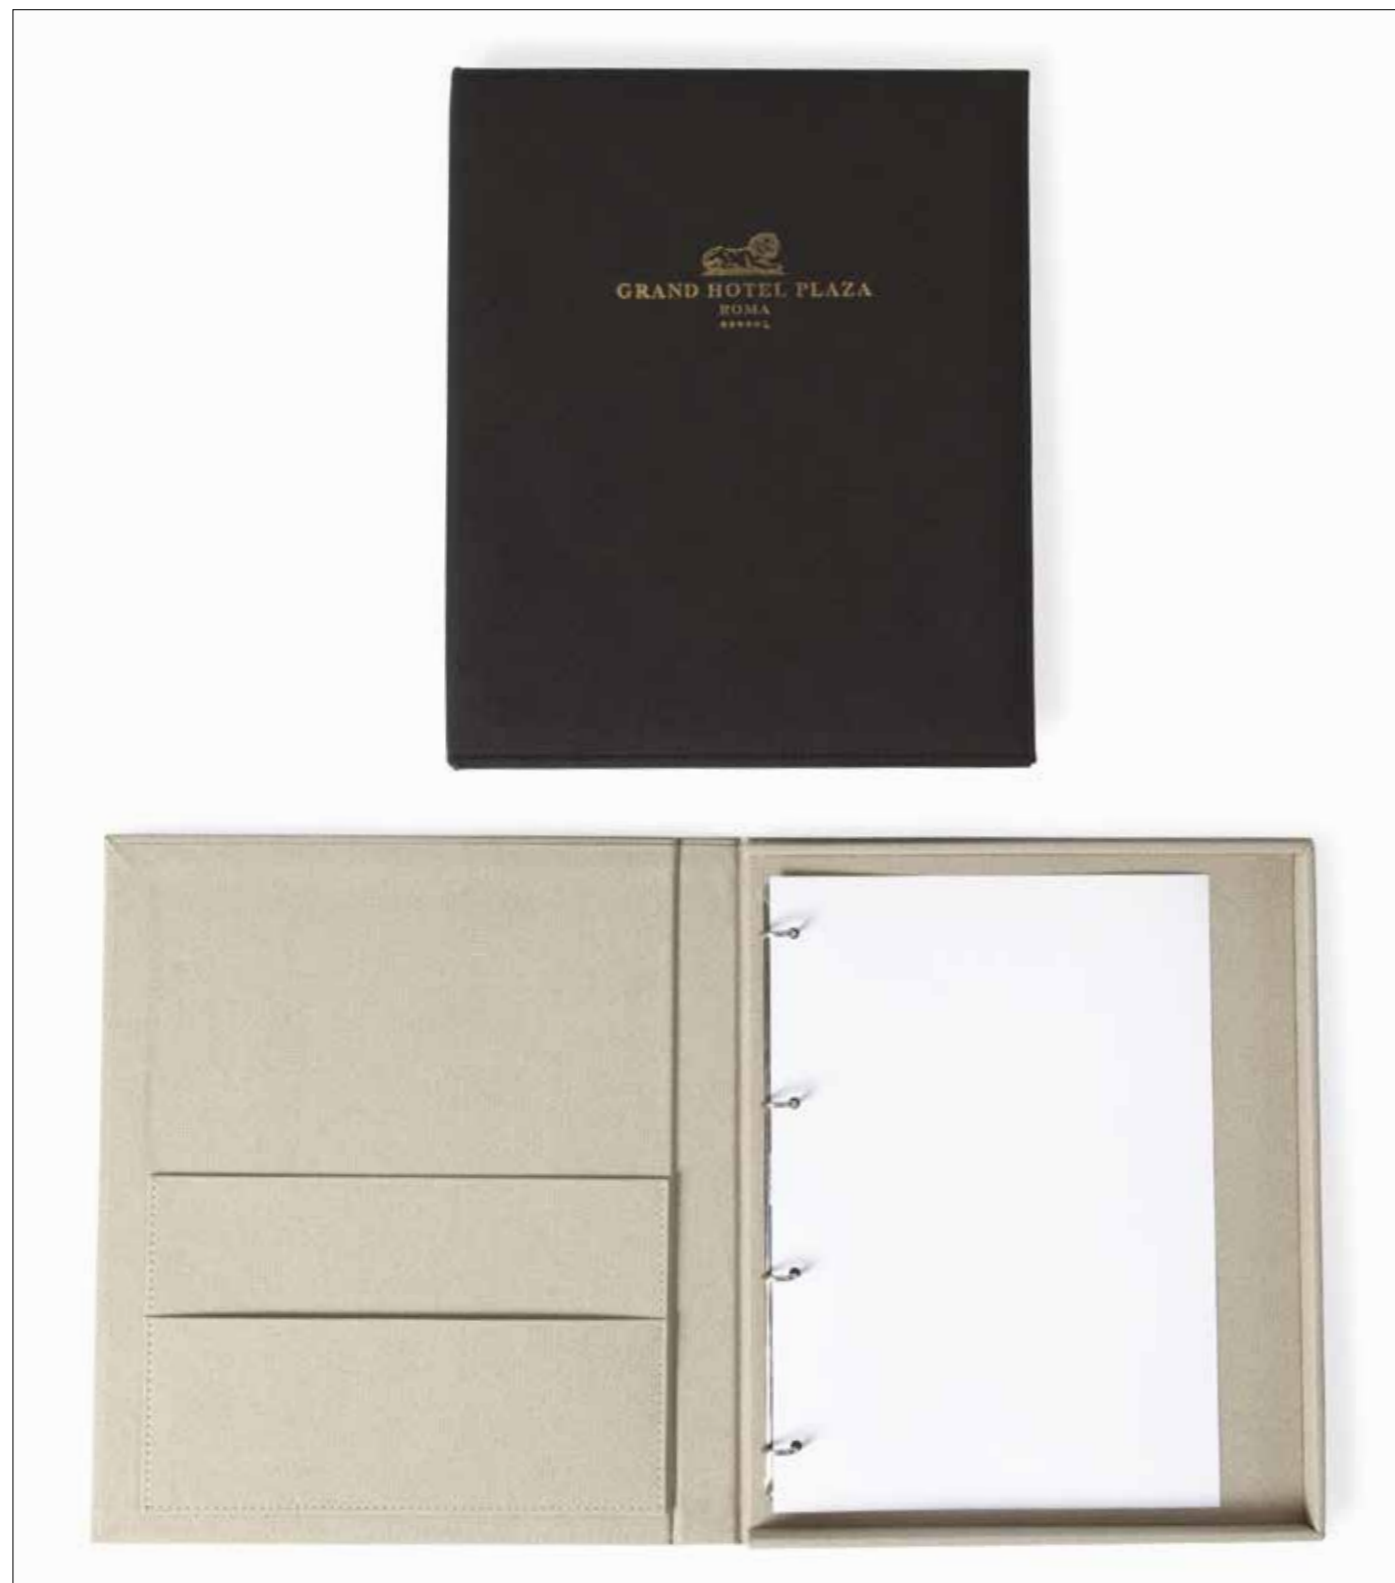

LBA27850-LBA27851

Scatola portacorrispondenza a libro

Book-shaped room stationery box

Materiali: ecopelle

Materiali: faux-leather

Colori:

Colours:

LBA27850 - juta naturale

LBA27850 - natural jute

LBA27851 - saffiano nero

LBA27851 - saffiano black

Dimensioni: cm 27 x 32

Dimensions: 10,62" x 12,59"

Personalizzazione:

Customization:

stampa a secco o a caldo

blind or hot foil printing

Dettagli: anelli cromati, 2 tasche

Details: chromed rings, 2 pockets