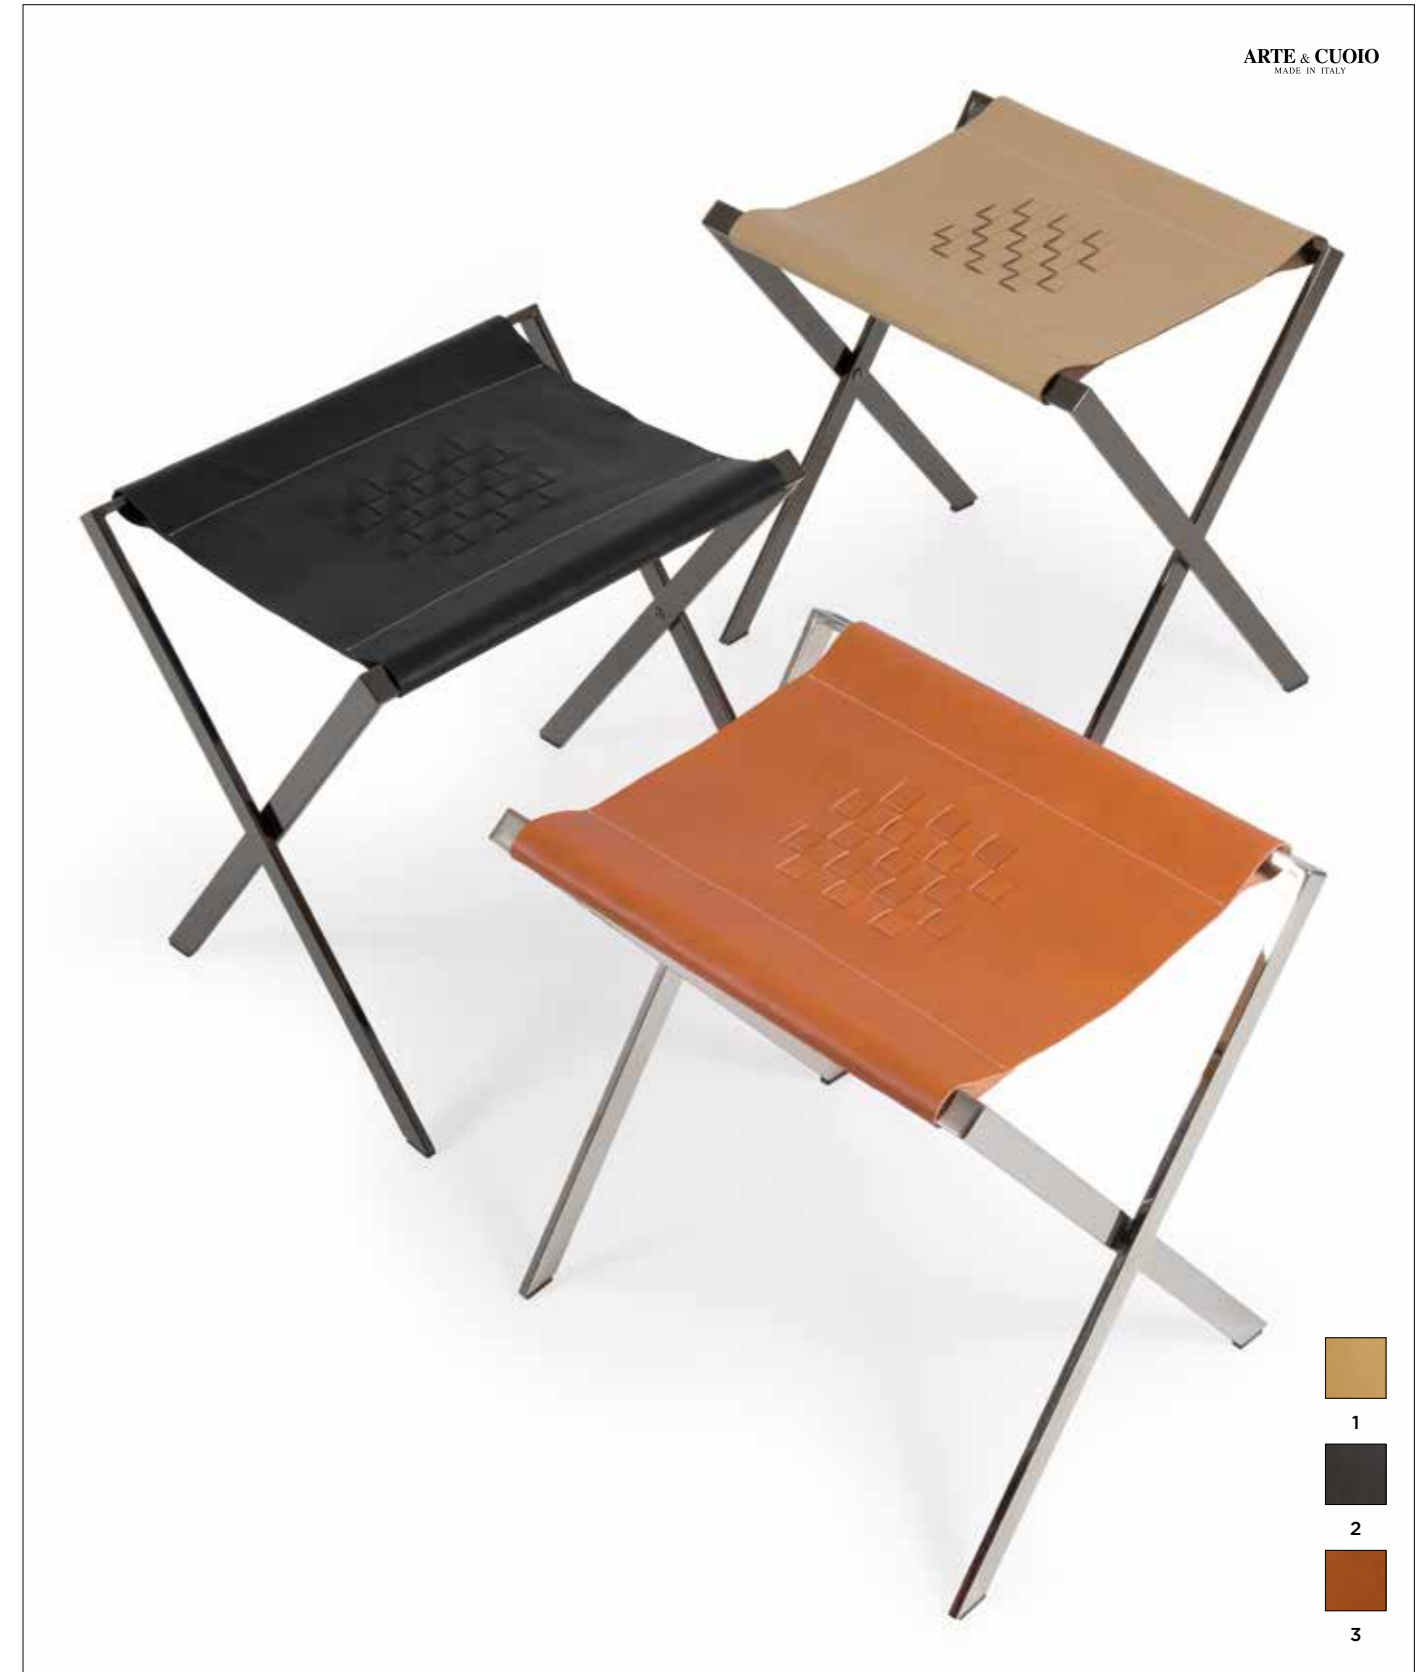

ARTE & CUOIO
MADE IN ITALY

ARTE&CUOIO202 ... ARTE&CUOIO206

Reggivaligie

Materiali: acciaio, pelle
Finiture: struttura canna di fucile 1) sabbia 2) nero struttura cromo lucido 3) naturale
Dimensioni: cm 40 x 52 x 54 h
Peso: 3,3 kg

Luggage rack

Materials: steel, leather
Finish: gun metal grey frame 1) sand 2) black shiny chrome frame 3) natural
Dimensions: 15,74" x 20,47" x 21,25" h
Weight: 7,27 lb