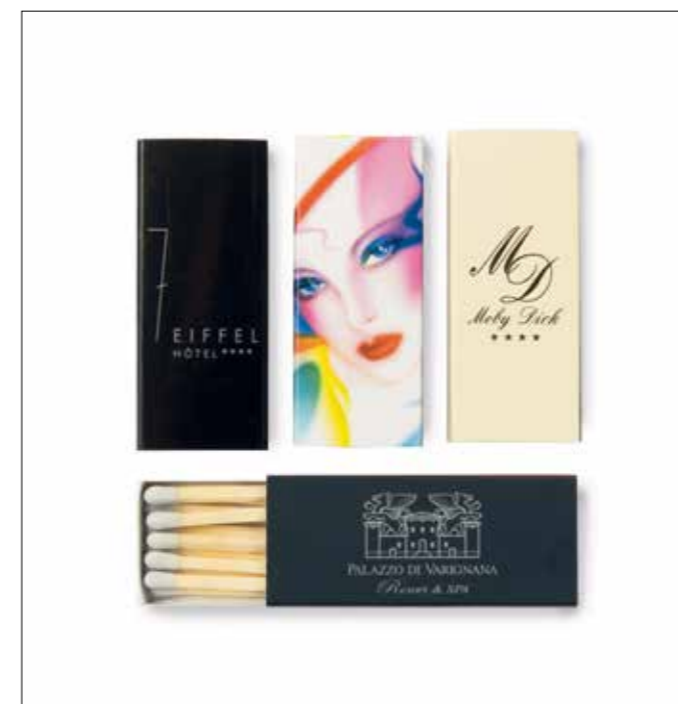

B0410N

10 svedesi
in scatola rettangolare

10 matches
in rectangular box

Dimensioni:
cm 5,7 x 2,4 x 0,7
Personalizzazione:
stampa litografica

Dimensioni:
2,24" x 0,95" x 0,28"
Customization:
offset printing