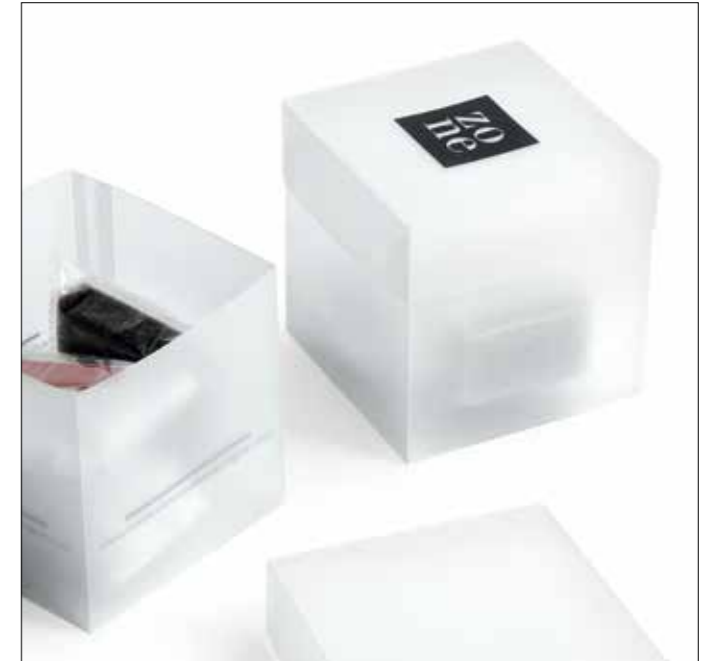

B050920

Scatola cubica amenities

Materiali: acetato satinato
Dimensioni: cm 8 x 8 x 8 h
Personalizzazione: stampa serigrafica su coperchio o su un lato
Dettagli: fondo e coperchio

Amenities cubic box

Materials: frosted acetate
Dimensions: 3,14" x 3,14" x 3,14" h
Customization: serigraphy printing on lid or one side
Details: bottom and lid