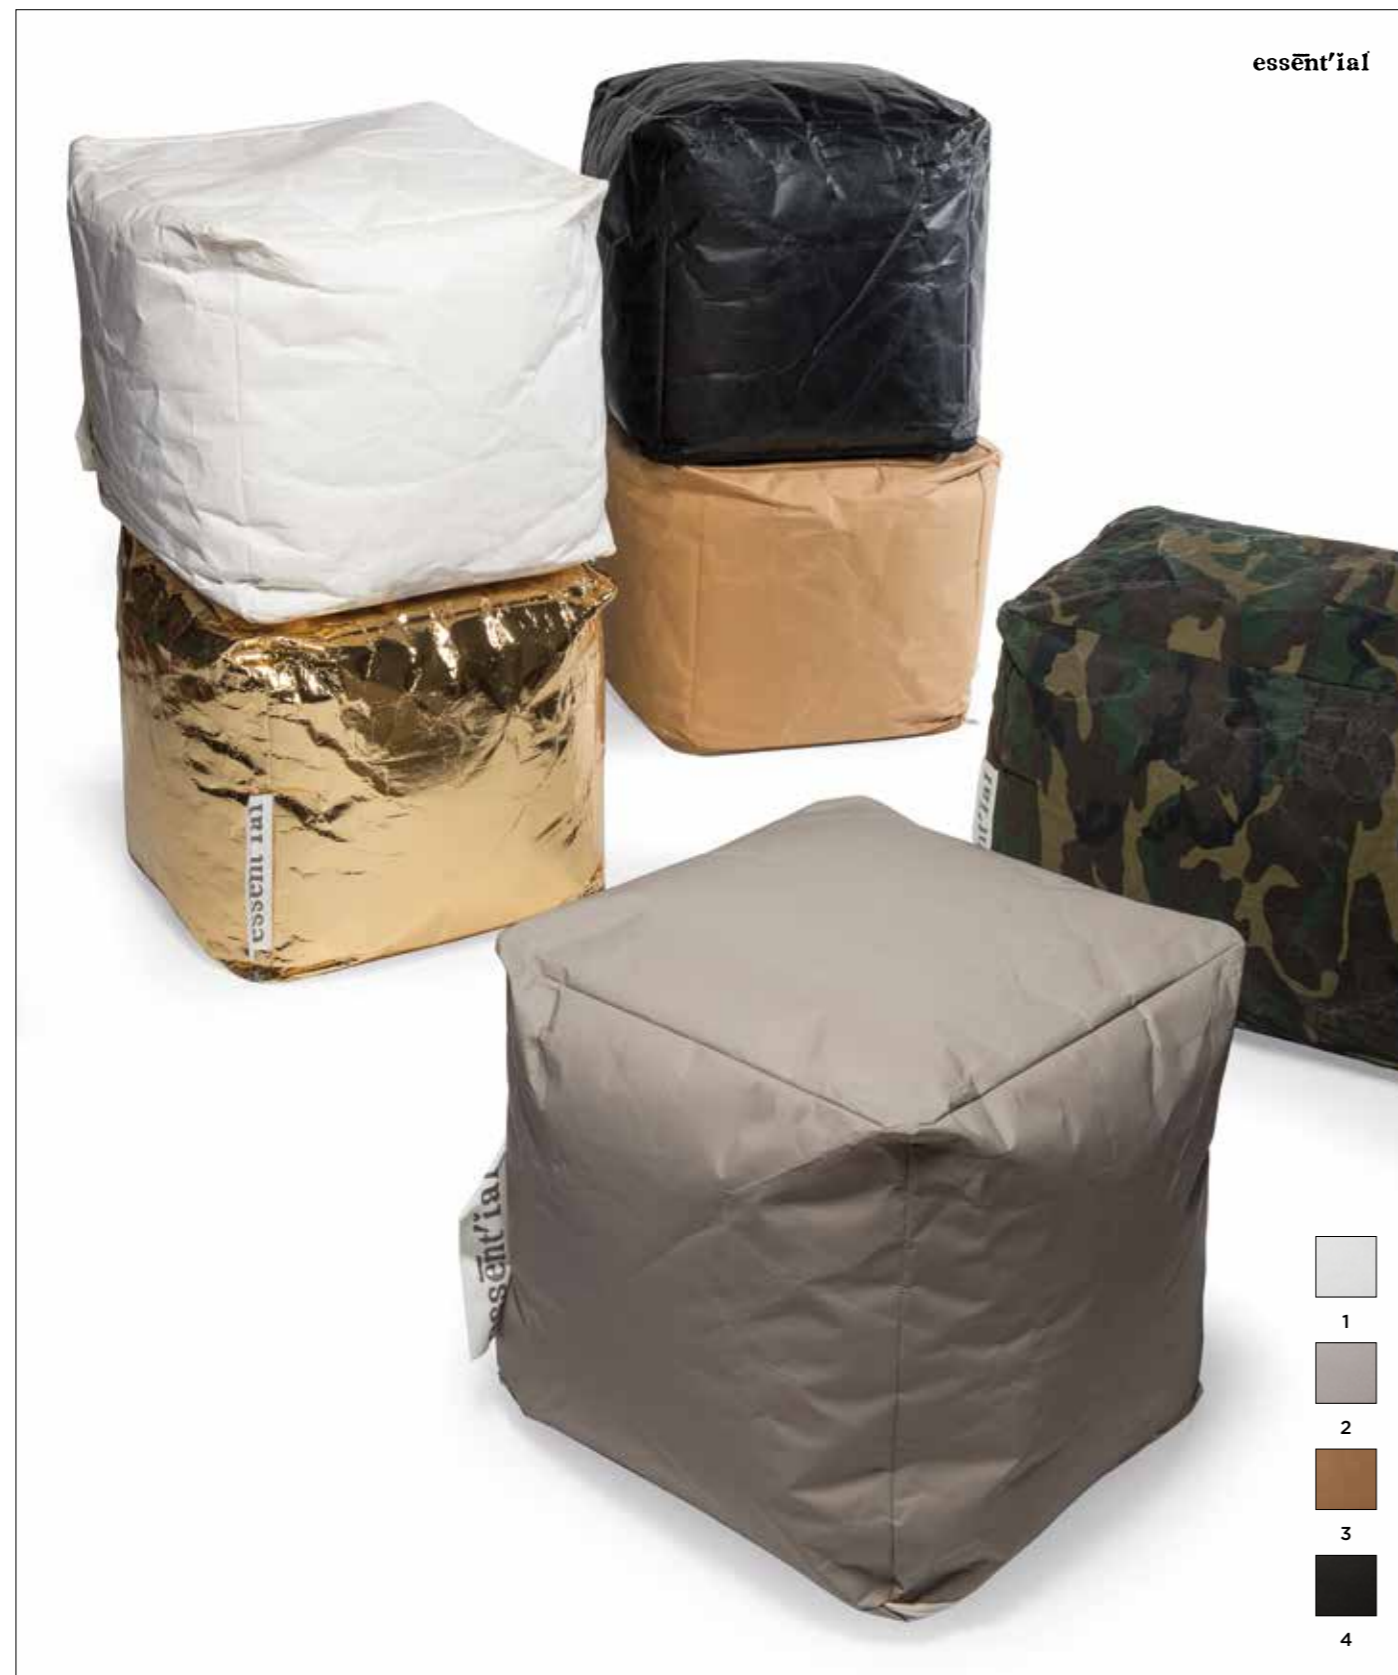

essent'ial

ESSENT0026 ... ESSENT0029

Pouf

Materiali: carta anti strappo
Colori: 1) bianco soft 2) grigio 3) avana 4) nero soft
Dimensioni: cm 45 x 45 x 45

Dettagli: superficie lavabile
Opzioni: ESSENT003001 - oro, ESSENT003101 - camouflage

Ottoman

Materiali: tear-resistant paper
Colori: 1) soft white 2) grey 3) light brown 4) soft black
Dimensioni: 17,71" x 17,71" x 17,71"

Dettagli: washable surface
Options: ESSENT003001 - gold, ESSENT003101 - camouflage

ARTE&CUOIO093 ... ARTE&CUOIO095

Portagiornali a parete

Materiali: cuoio
Colori: 1) sabbia 2) nero 3) naturale
Dimensioni: cm 53 x 97,5 h
Dettagli: 3 tasche

Wall-mounted newspapers rack

Materiali: leather
Colours: 1) sand 2) black 3) natural
Dimensions: 20,86" x 38,38" h
Details: 3 pockets