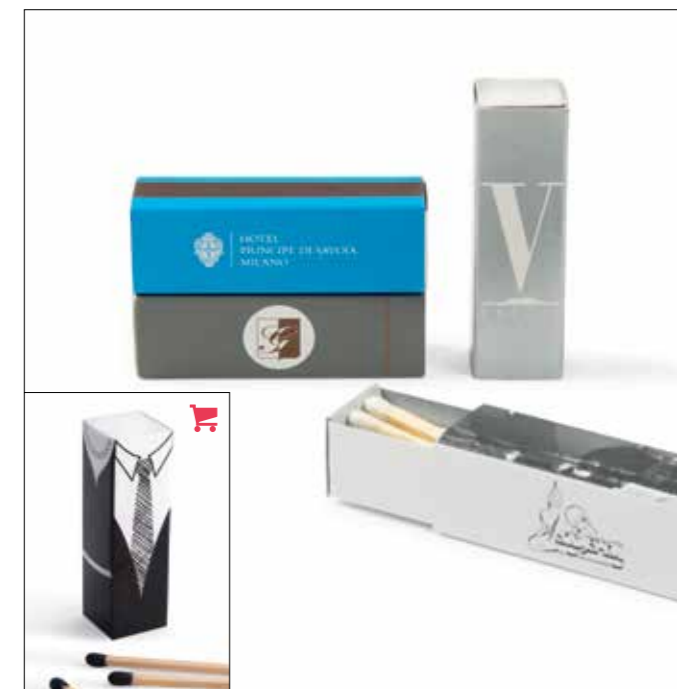

B0417N

20 svedesi in scatola cubica

20 matches in cubic box

Dimensioni:
cm 5,6 x 1,8 x 1,8
Personalizzazione:
stampa litografica
Opzioni:
B041720 - neutra

Dimensioni:
2,20" x 0,71" x 0,71"
Customization:
offset printing
Opzioni:
B041720 - neutral