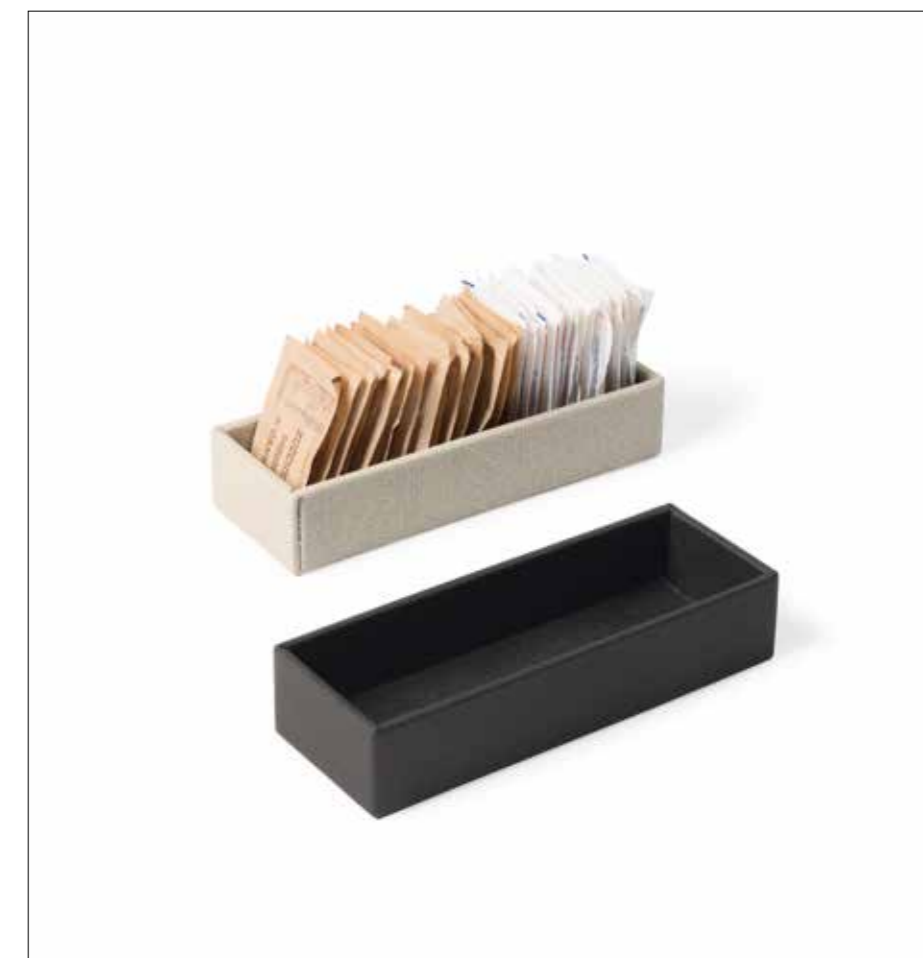

LBA5440107-LBA5440108

Vassoio minibar

Materiali: ecopelle
Colori: **LBA5440107** - juta naturale, **LBA5440108** - saffiano nero
Dimensioni: cm 42 x 26 x 4 h

C0145
tovaglietta rettangolare frigo bar in craft, cm 24,4 x 14,2

Minibar tray

Materiali: faux-leather
Colours: **LBA5440107** - natural jute, **LBA5440108** - saffiano black
Dimensioni: 16,53" x 10,23" x 0,15" h

C0145
rectangular frigobar place mat in absorbent paper, 9,6" x 5,59"