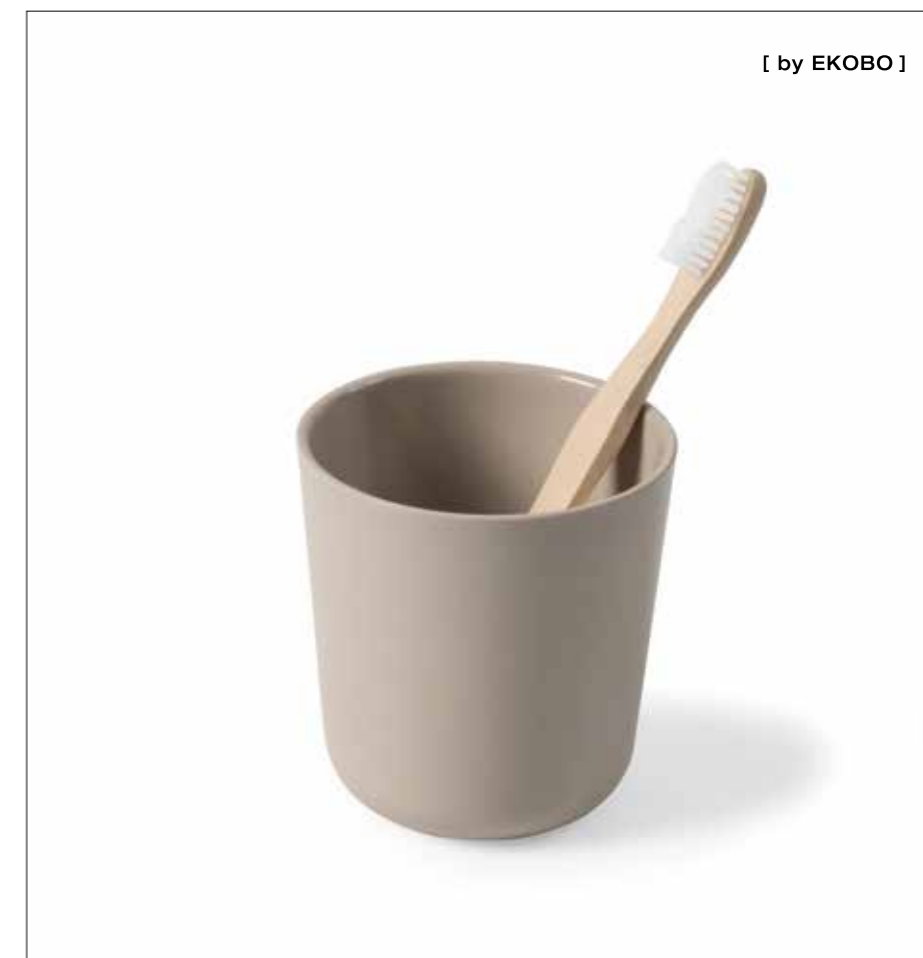

LBA99216

Portaspazzolino

Materiali: fibre di bamboo
Colori: pietra
Dimensioni: Ø cm 9,5 x 10 h
Dettagli: fondo e coperchio, materiale rinnovabile, senza BPA, PVC o ftalati, lavabile in lavastoviglie

Toothbrush holder

Materials: bamboo fibre
Colours: stone
Dimensions: Ø 3,74" x 3,93" h
Details: bottom and lid, renewable material, no BPA, PVC or phthalates, dishwasher safe