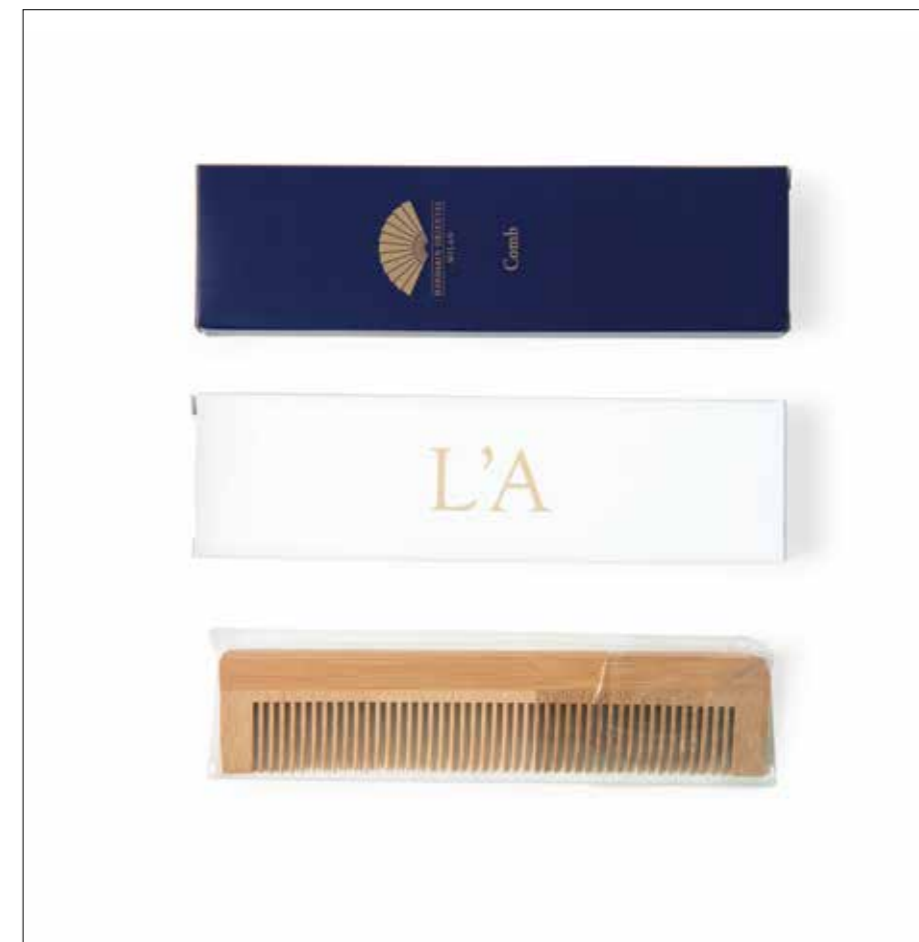

LBA91231N

Pettine in legno naturale

Packaging: in scatola
Materiali: cartoncino 320 gr
Dimensioni: cm 14,5 x 4
Personalizzazione: stampa litografica

Opzioni:
LBACF7902 - neutro - cm 3 x 14

Natural wood comb

Packaging: in box
Materiali: cardboard paper 11,28 oz
Dimensioni: 5,70" x 1,57"
Customization: offset printing

Options:
LBACF7902 - neutral - 1,18" x 5,51"