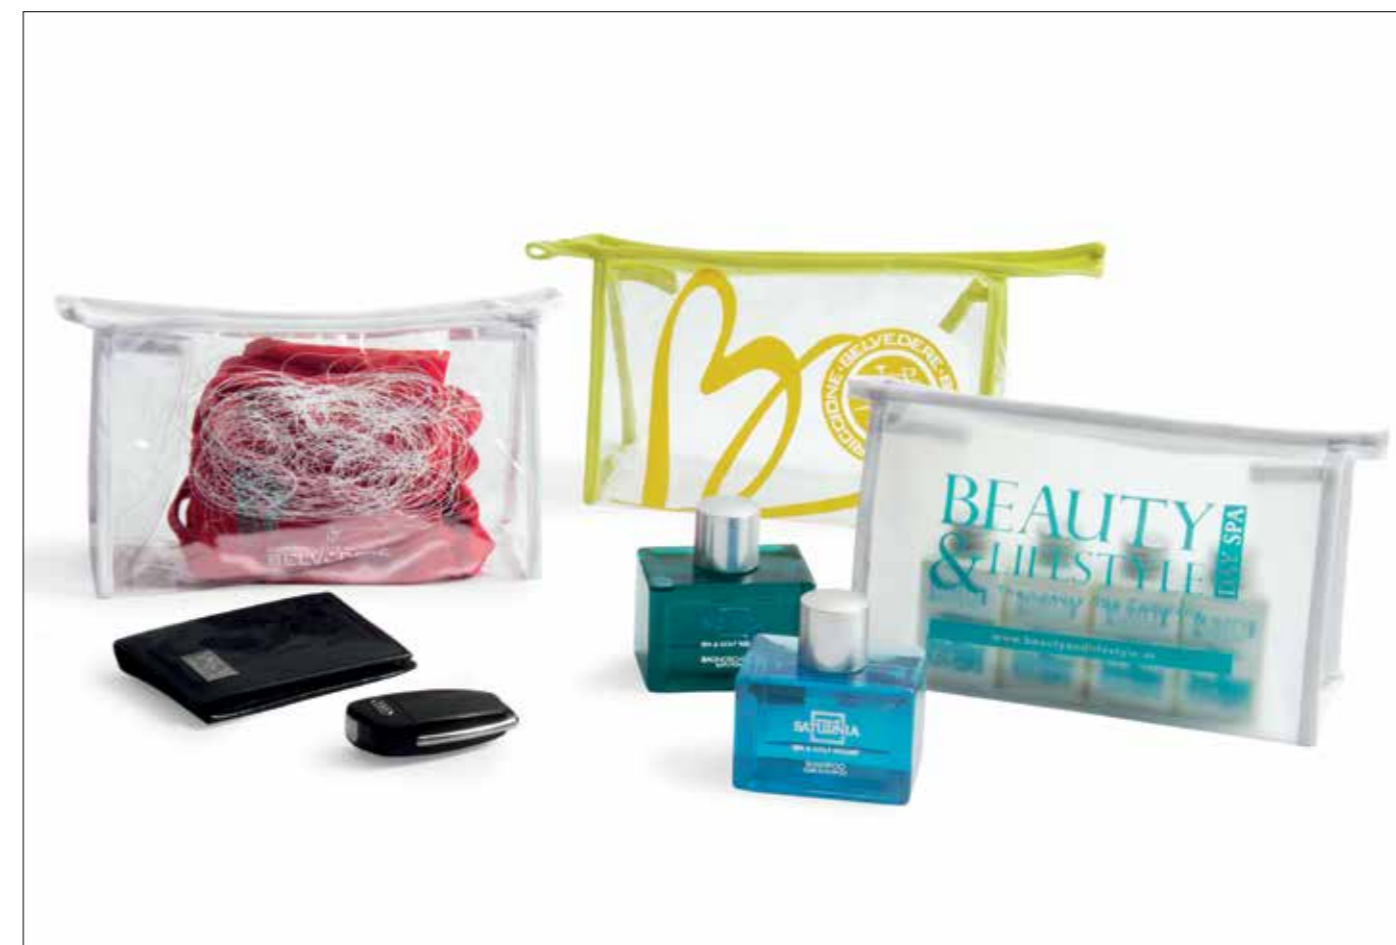

essent'ial

ESSENT0155

Trousse

Materiali: tyvek
Colori: bianco
Dimensioni: cm 18 x 6 x 14 h
Personalizzazione: stampa serigrafica
Dettagli: con cerniera e manico

Trousse

Materials: tyvek
Colours: white
Dimensions: 7,08" x 2,36" x 5,51" h
Customization: serigraphy printing
Details: with zipper and handle