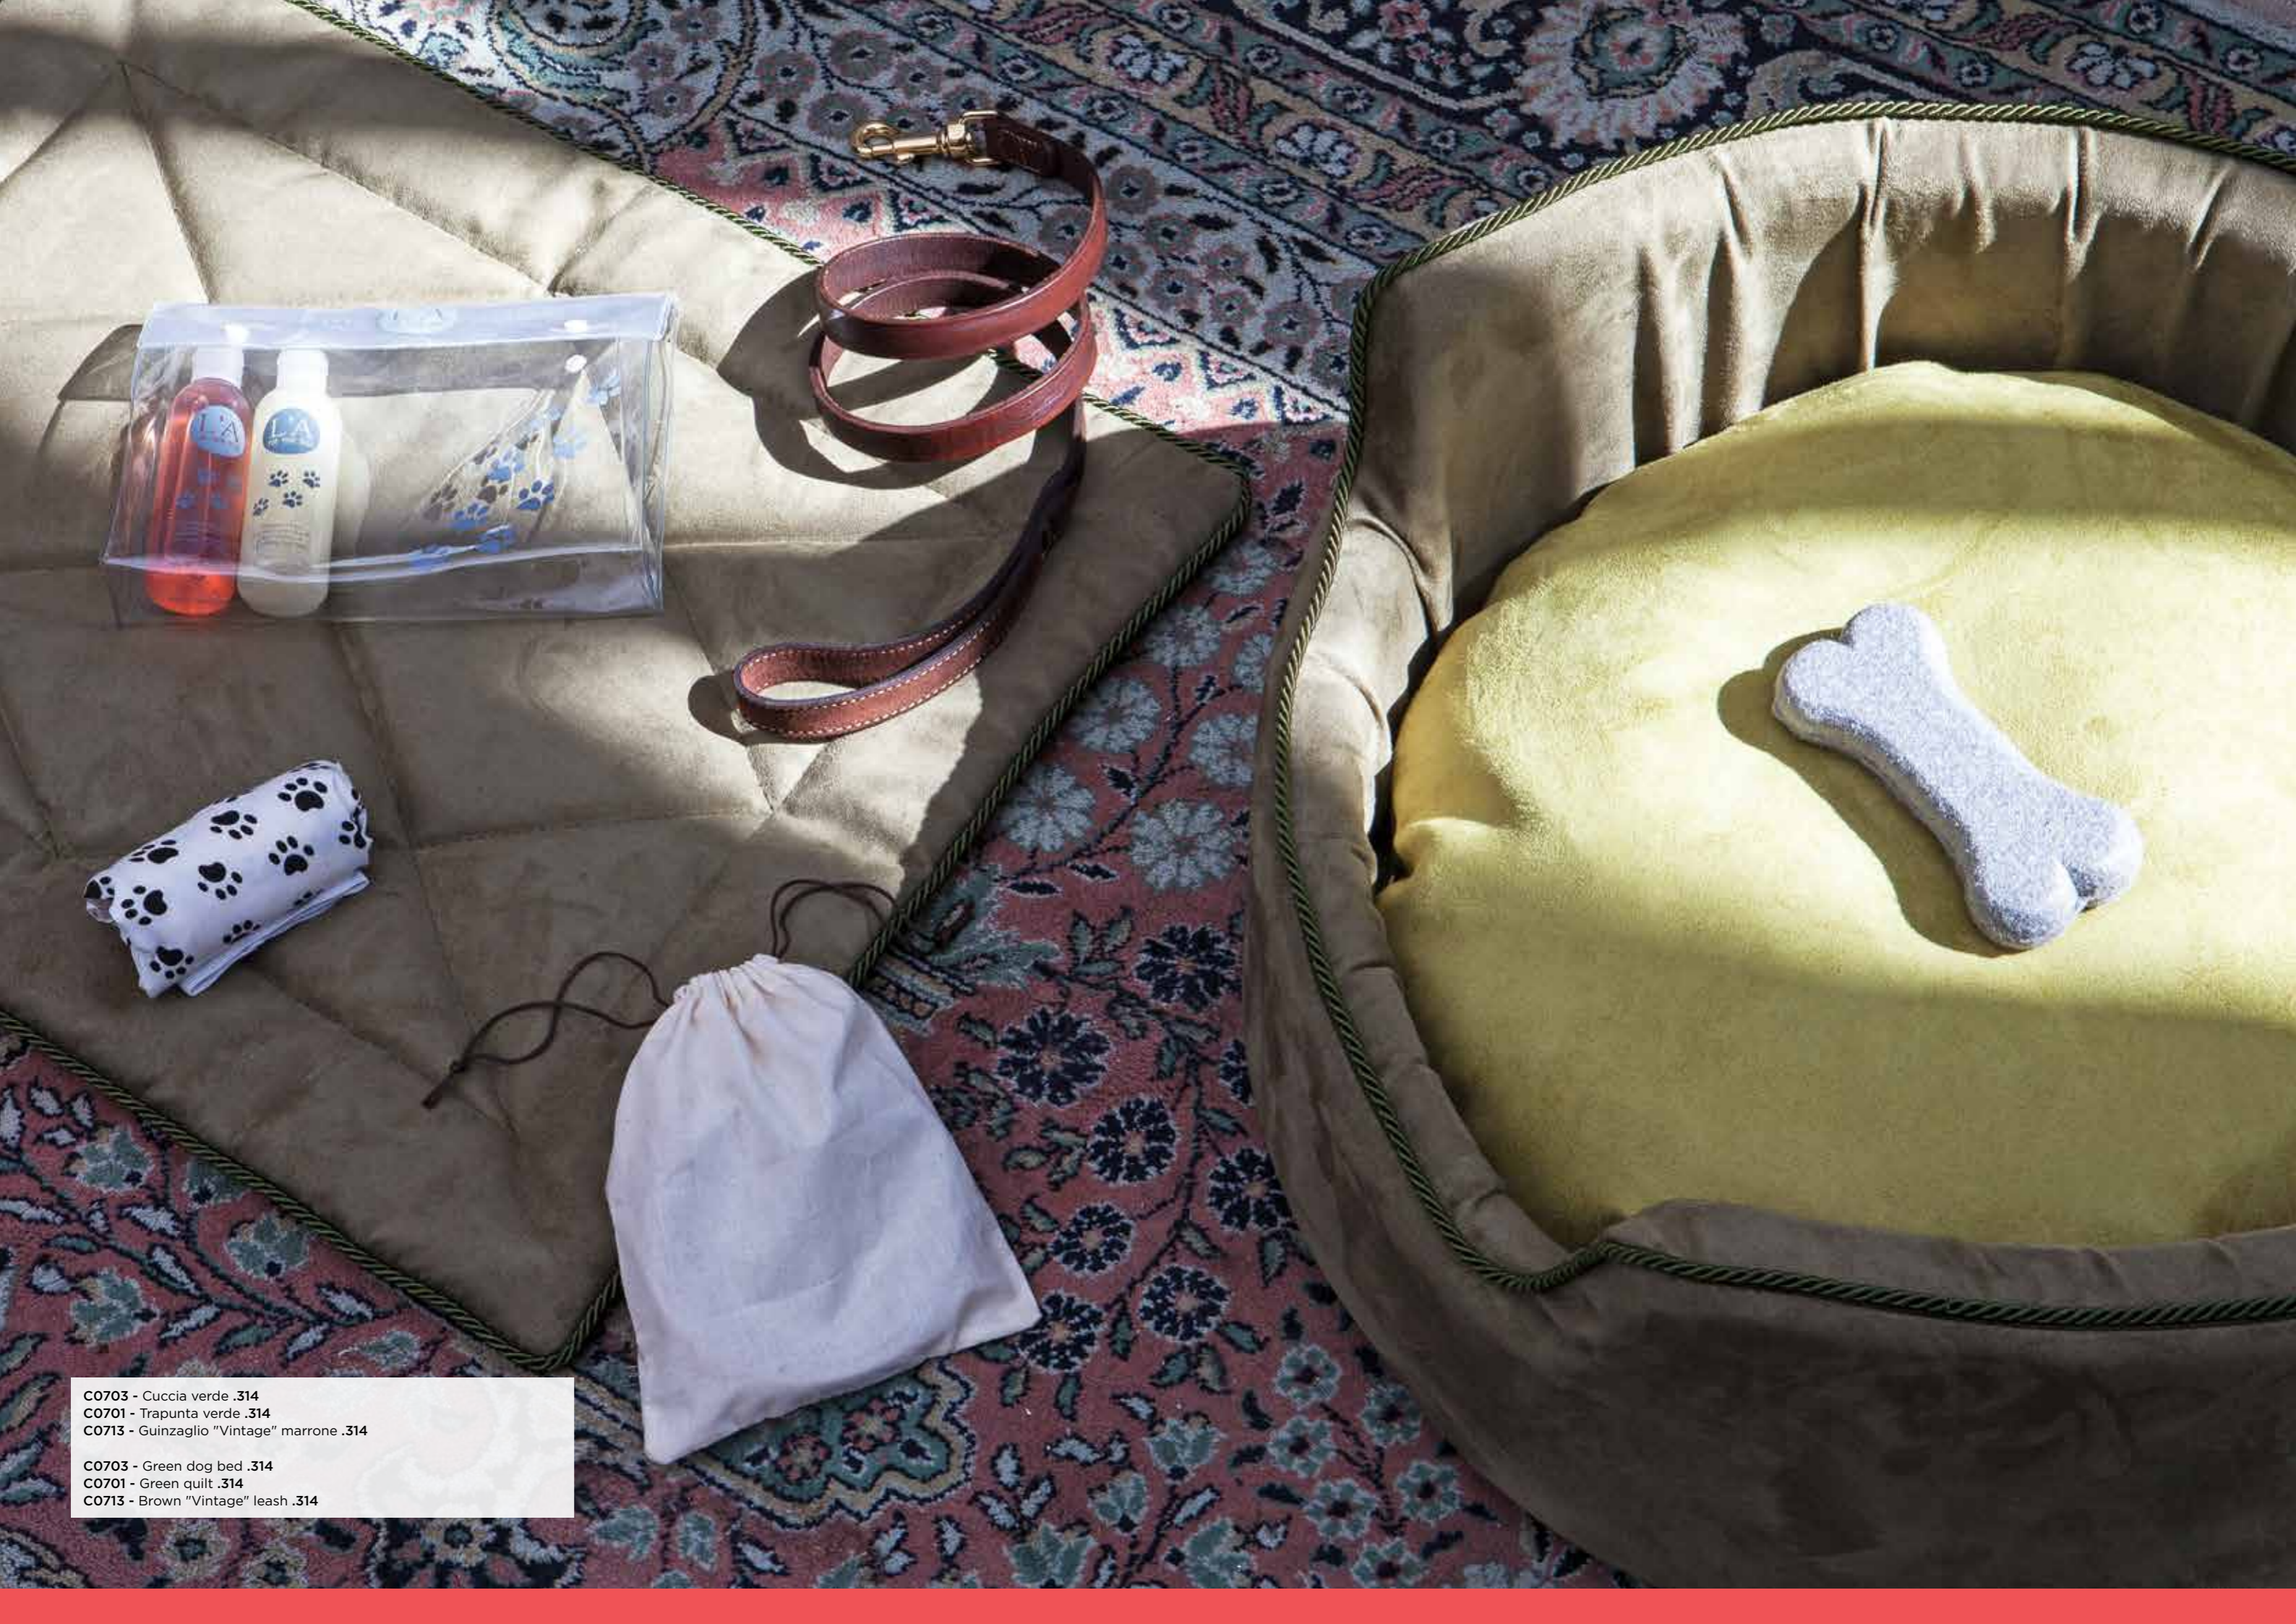

C0703 - Cuccia verde .314
C0701 - Trapunta verde .314
C0713 - Guinzaglio "Vintage" marrone .314

C0703 - Green dog bed .314
C0701 - Green quilt .314
C0713 - Brown "Vintage" leash .314