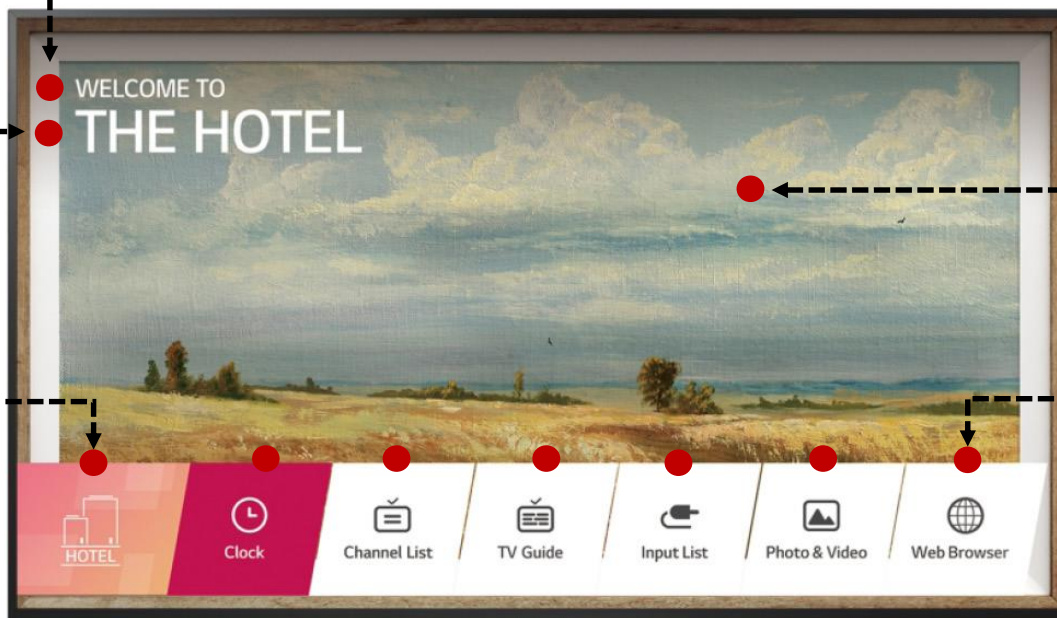

QUICK MENU 3.0

NUOVO

Quick Menu 3.0

Welcome Message

Nome dell'hotel

Segnale TV Live o slide-show
immagine personalizzata

Logo dell'hotel

Shortcut funzioni TV
(Hotel Directories, Mirrorin, Wi-Fi,
Web Browser, App..)