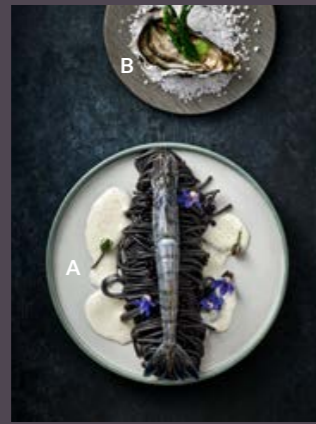

Seite / Page 9

A 2IN1 TELLER FLACH / HALBTIEF GRAU / WEISS / 2IN1 PLATE FLAT / HALFDEEP GREY / WHITE
GRÖSSE / SIZE: Ø21cm / Ø8.4"
MATERIAL:
Steinzeug / Stoneware
ART-NR: 7 01 1871 91 101793

B BRUSH PLATTFORM RUND GRAU / BRUSH PLATFORM ROUND GREY
GRÖSSE / SIZE: Ø15cm / Ø6"
MATERIAL:
Steinzeug / Stoneware
ART-NR: 7 01 1815 91 060543