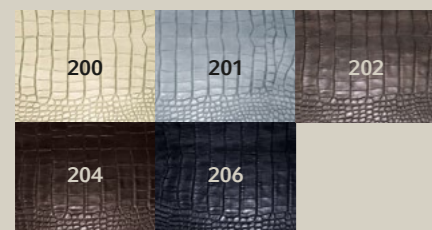

GATOR FARBNUMMERN GATOR COLOR CODE

- 200 IVORY
- 201 CLOUD
- 202 CEDAR
- 204 DARK CHOCOLATE
- 206 COAL