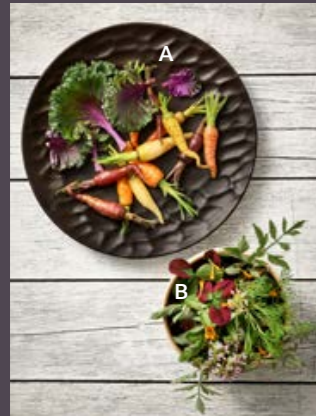

Seite / Page 37

A CARVED TELLER FLACH COUP RUND / CARVED PLATE FLAT COUP ROUND
GRÖSSE / SIZE: Ø23cm / Ø9.1"
MATERIAL: Steinzeug / Stoneware
ART-NR: 7 01 1223 91 191118

B NARA BOWL RUND BRAUN / NARA BOWL ROUND BROWN
GRÖSSE / SIZE: Ø12cm / 4.7"
MATERIAL: Steinzeug / Stoneware
ART-NR: 7 01 3112 91 016150