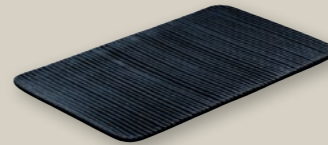

NARA PLATTE ECKIG RELIEF 30x18CM
NARA PLATTER RECTANGULAR RELIEF 30x18CM
ART-NR: 7 01 2180 91 021090
GRÖSSE / SIZE: 30x18cm / 11.8x7.1"
GEWICHT / WEIGHT: 1055g
HÖHE / HEIGHT: 1,6cm / 0.6"
VPE / CP: 6 Stück / Piece

NARA DIP-SCHÄLCHEN RUND RELIEF 8CM
NARA DIP DISH ROUND RELIEF 8CM
ART-NR: 7 01 3558 91 021090
GRÖSSE / SIZE: Ø8cm / Ø3.1"
INHALT / VOLUME: 0,12l / 4.1oz
GEWICHT / WEIGHT: 150g
HÖHE / HEIGHT: 5cm / 2"
VPE / CP: 12 Stück / Piece

NARA BOWL RUND RELIEF 12CM
NARA BOWL ROUND RELIEF 12CM
ART-NR: 7 01 3162 91 021090
GRÖSSE / SIZE: Ø12cm / Ø4.7"
INHALT / VOLUME: 0,33l / 11.2oz
GEWICHT / WEIGHT: 310g
HÖHE / HEIGHT: 5,6cm / 2.2"
VPE / CP: 6 Stück / Piece