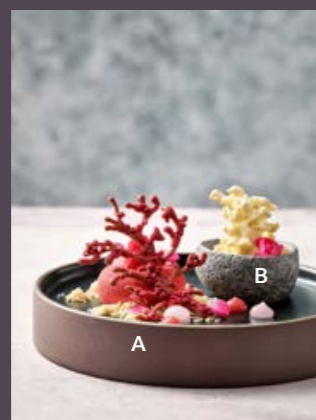

Seite / Page 55

A 2IN1 TELLER FLACH / TIEF BRAUN / SCHWARZ / 2IN1 PLATE FLAT / DEEP BROWN / BLACK
GRÖSSE / SIZE: Ø24cm / Ø9.4"
MATERIAL:
Steinzeug / Stoneware
ART-NR: 7 01 1824 91 101792

B STEINBOWL DIP-SCHÄLCHEN / STONEBOWL DIP DISH
GRÖSSE / SIZE:
ca. Ø6-9cm / ca. Ø2.4-3.5"
MATERIAL:
Naturstein / Natural stone
ART-NR: 7 32 3500 91 000000