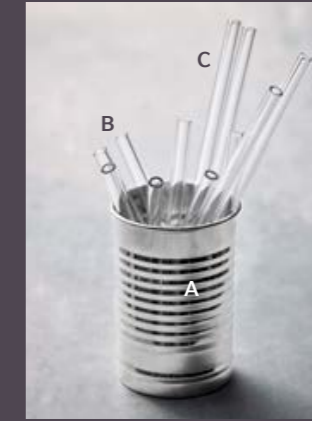

Seite / Page 89

A KONSERVENDOSE / TIN CAN
GRÖSSE / SIZE: Ø8cm / Ø3.1"
MATERIAL: Edelstahl / Stainless steel
ART-NR: 7 20 7612 91 000000

B STROHHALM GLAS / GLASS STRAW
GRÖSSE / SIZE: 16cm / 6.3"
MATERIAL: Glas / Glass
ART-NR: 7 51 9816 91 000000

C STROHHALM GLAS / GLASS STRAW
GRÖSSE / SIZE: 23cm / 9.1"
MATERIAL: Glas / Glass
ART-NR: 7 51 9823 91 000000