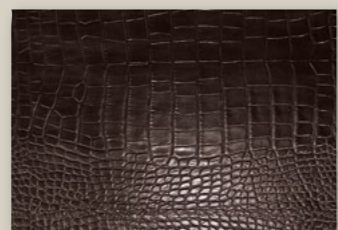

GATOR FARBNUMMERN GATOR COLOR CODE

- 200 IVORY
- 201 CLOUD
- 202 CEDAR
- 204 DARK CHOCOLATE
- 206 COAL

GATOR SET 45x33CM GATOR PLACEMAT 45x33CM

ART-NR: 7 95 8040 91 000xxx
 GRÖSSE / SIZE: 45x33cm / 17.7x13"
 GEWICHT / WEIGHT: 222g
 HÖHE / HEIGHT: 0,16cm / 0.06"
 VPE / CP: 6 Stück / Piece