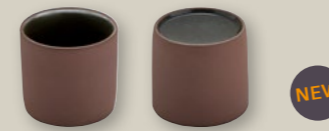

ART-NR: 7 01 1816 91 101792
GRÖSSE / SIZE: Ø16cm / Ø6.3"
GEWICHT / WEIGHT: 505g
HÖHE / HEIGHT: 4,5cm / 1.8"
VPE / CP: 1 Stück / Piece

2in1 OBERE / PLATEAU 0,2L
2in1 MUG / PLATEAU 0.2L