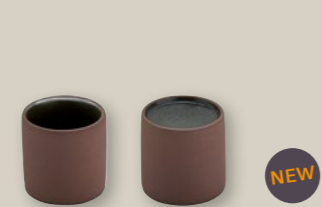

2in1 ESPRESSO OBERE / PLATEAU 0,09L
2in1 ESPRESSO CUP / PLATEAU 0.09L

ART-NR: 7 01 5401 91 101792
GRÖSSE / SIZE: Ø6cm / Ø2.4"
INHALT / VOLUME: 0,09l / 3oz
GEWICHT / WEIGHT: 130g
HÖHE / HEIGHT: 5,9cm / 2.3"
VPE / CP: 6 Stück / Piece