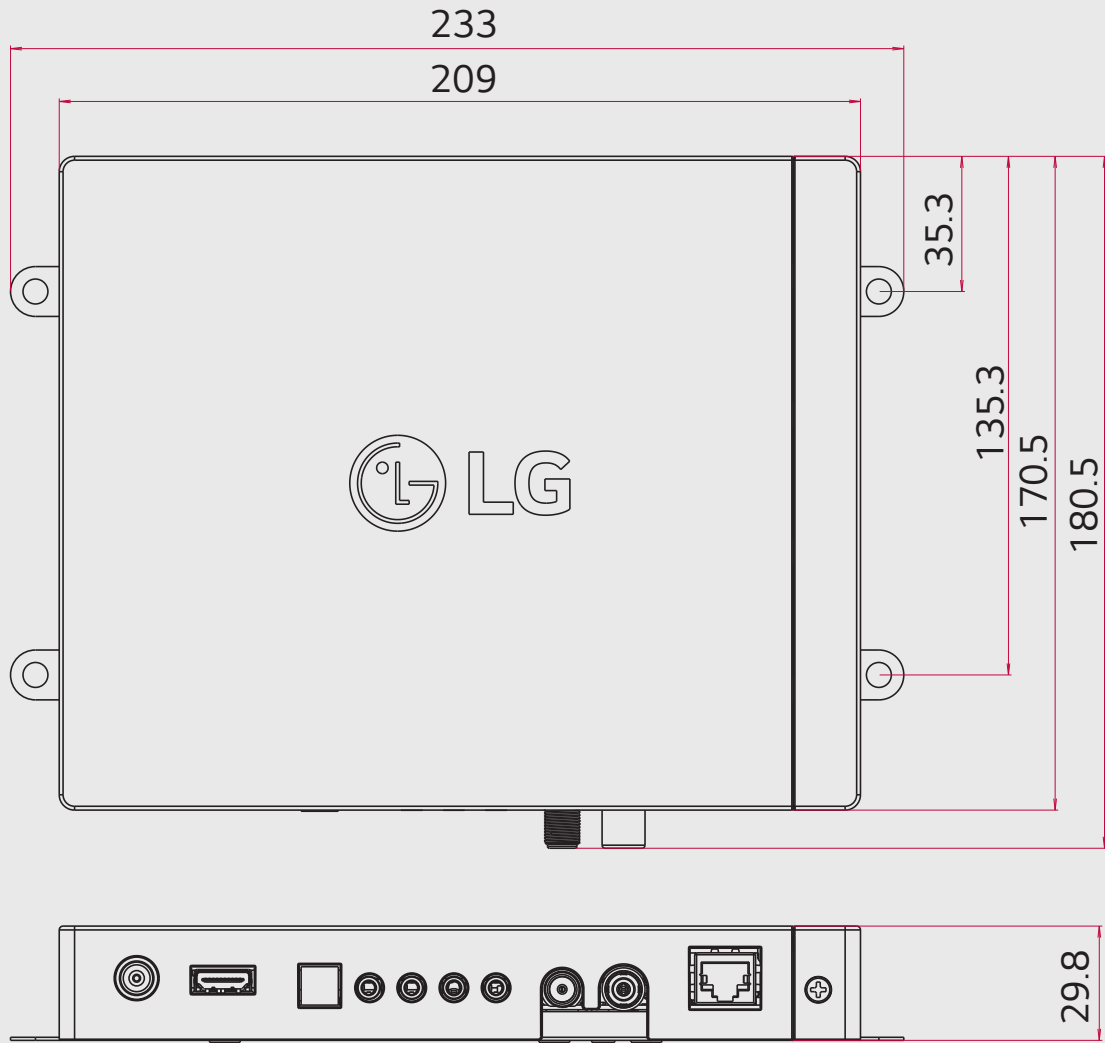

LG Pro:Centric[®]DIRECT

Pro:Idiom[®]

DIMENSIONI mm (L x A x P) e PESO

32": 739 x 495 x 241 / 6,05 kg

28": TBD

24": 556 x 384,3 x 140,6 / 3,7 kg

CONNESSIONI

IN: 2 HDMI - 2 USB - Component - RJ45 - RS232C - DVB-C/T2/S2 - Slot CI+

DESIGN 32"

LG FULL HD

LG Pro:Centric[®]

DVB-T2[®]

DVB-S2[®]

DIMENSIONI mm (L x A x P) e PESO

49": 1110 x 705 x 303 / 14,5 kg

43": 977 x 630 x 303 / 11,2 kg

32": 739 x 495 x 241 / 6,05 kg

CONNESSIONI

IN: 2 HDMI - 2 USB - Component - RJ45 - RS232C - DVB-C/T2/S2 - Slot CI+

OUT: Uscita Audio Cuffie

SET TOP BOX
ULTRA HD

STB-5500

STB-5500

SET TOP BOX ULTRA HD LG Pro:Centric[®] SMART

ULTRA HD

webOS_{3.0}

LG Pro:Centric[®] SMART

DVB-T2

DVB-S2

DIMENSIONI mm (L x A x P) e PESO

233 x 29,8 x 180,5 / 0,76 kg

CONNESSIONI