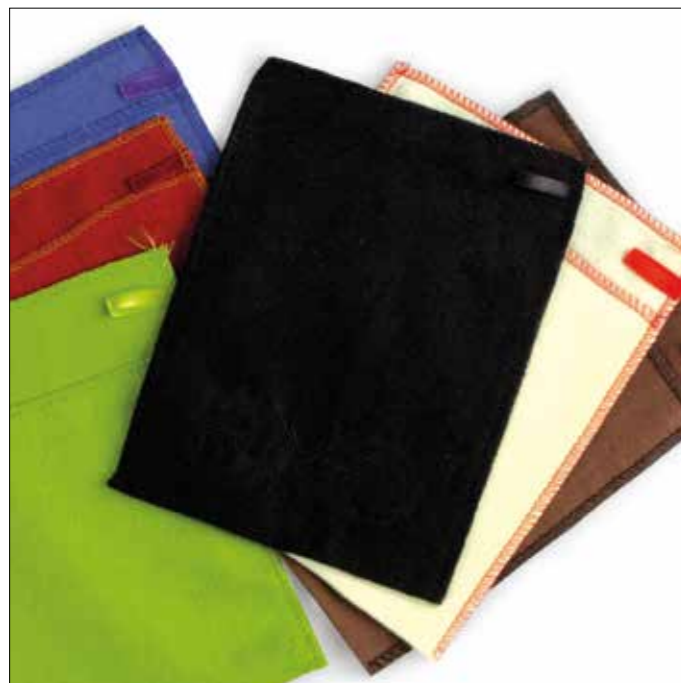

LBA240

Manopola scarpe in cotone

Cotton shoe shine glove

Colori: glicine, bordeaux, verde, nero, avorio, marrone
Dimensioni: cm 15 x 20
Personalizzazione: stampa serigrafica

Colours: glicine, burgundy, green, black, ivory, brown
Dimensioni: 1,38" x 2,95"
Customization: serigraphy printing