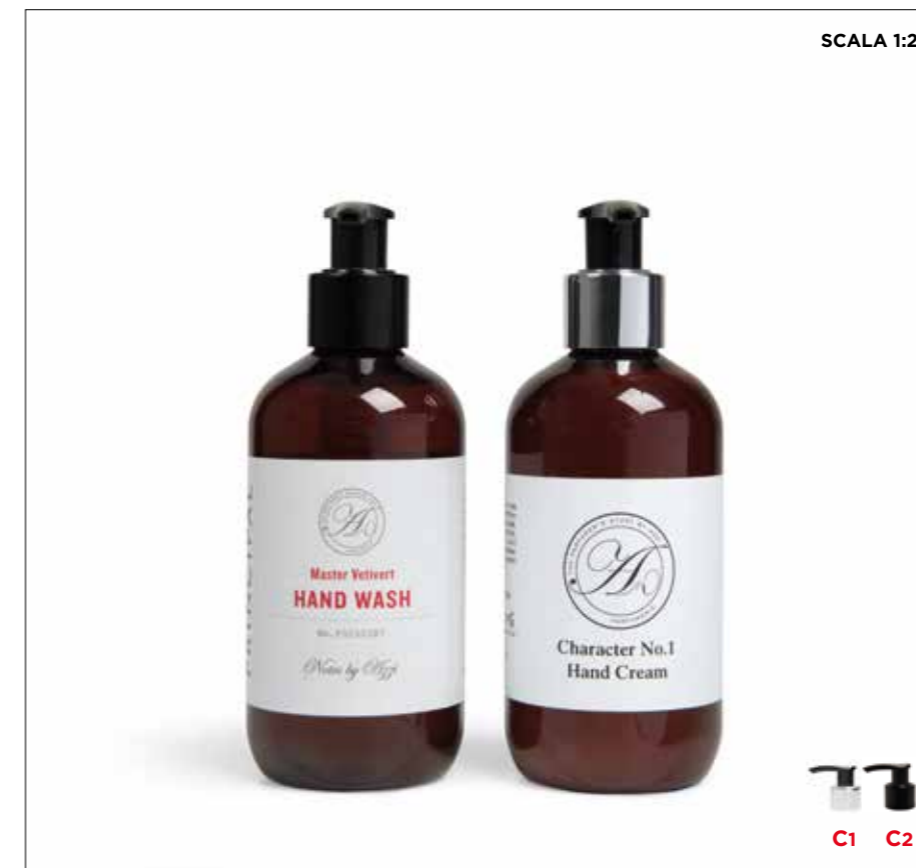

LBA771

Supporto singolo N500 500 ml

Materiali: ABS verniciato cromo
Dettagli: non manomissibile

Single N500 16,9 fl.oz support

Materiali: lacquered chrome ABS
Dettagli: non-tamperable

SCALA 1:2

LBA77831N ...
LBA77836N

Dispenser OMEGA

Capacità: 250 ml
Materiale: PET ambra
Personalizzazione: stampa serigrafica o etichetta
Dettagli: pompa nera/cromo o nera/nera
Referenze: bagnoschiuma, bagnodoccia, shampoo, balsamo, crema mani e corpo, sapone liquido

OMEGA Dispenser

Capacity: 8,45 fl.oz
Materials: amber PET
Customization: serigraphy printing or label
Details: black/chrome or black/black pump
References: bath foam, bath foam & shampoo, shampoo, conditioner, hand & body cream, hand soap