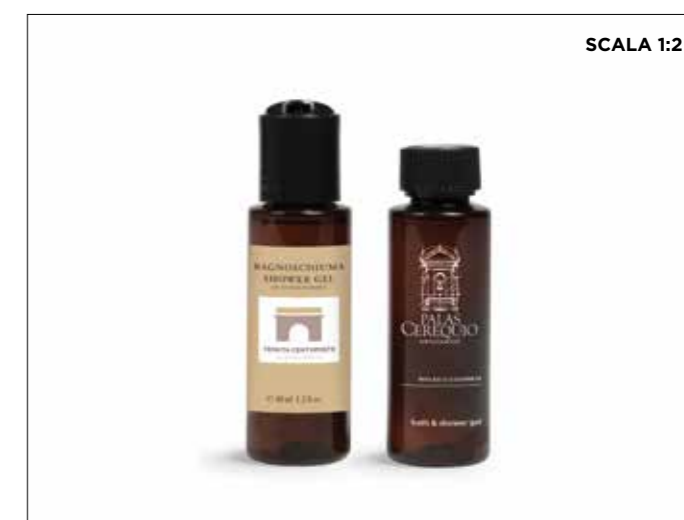

LBA6703930N V

SIAM 40 ml / 1,35 fl.oz

PET ambra / amber

etichetta o serigrafia / label or serigraphy