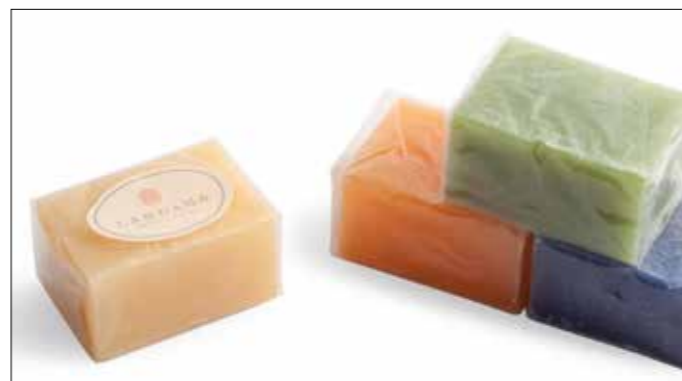

LBA01004N ... LBA01012N

SAPONE RETTANGOLARE
ARTIGIANALE 50 gr

RECTANGULAR HANDMADE
SOAP 1,75 oz

LBA01004N - mandorla
LBA01006N - lavanda
LBA01008N - arancia
LBA01012N - menta

Packaging:
cellofanato con etichetta

LBA01004N - almond
LBA01006N - lavender
LBA01008N - orange
LBA01012N - mint

Packaging:
cellophane wrapped with label